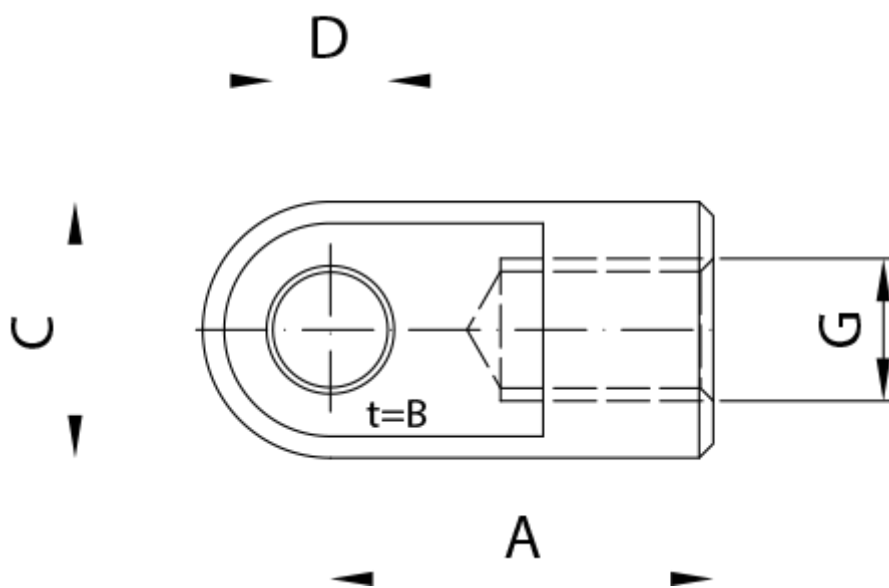

Varenummer: 04HAS20V2

Beskrivelse: Stabilus Industry Line Øje Rustfast AISI303/304  
Type AS20V2 M5, Ø6,1 mm, B=3 mm

## Mål

A = 20

B = 3

C = 12

D = 6.1

G = M5